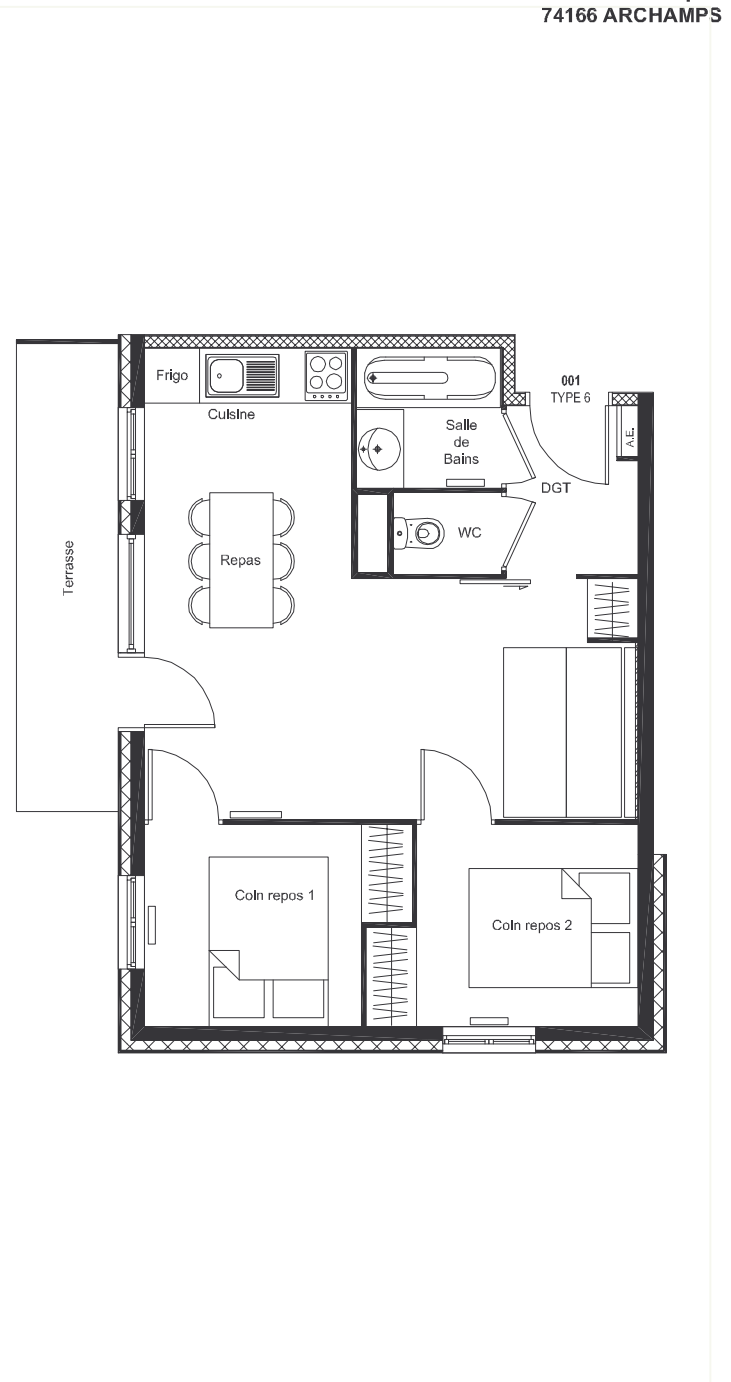

FACADE OUEST

FACADE NORD

FACADE EST

FACADE SUD

Surface habitable	
Dégagement	3.00 m ²
Séjour - Cuisine	23.55 m ²
Salle de bains	2.90 m ²
WC	1.25 m ²
Coin repos 1	6.90 m ²
Coin repos 2	6.95 m ²
TOTAL APPARTEMENT	44.55 m²
Terrasse ou balcon	6.60 m ²