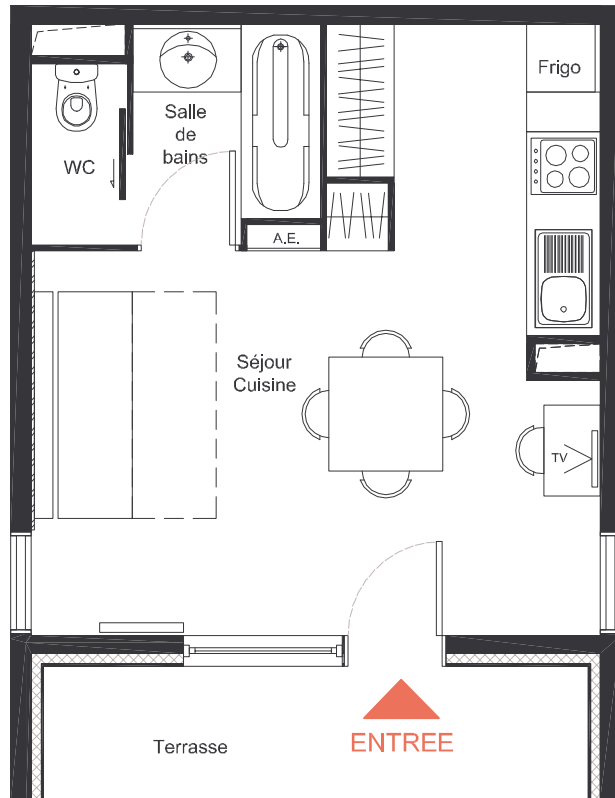

Département de la Savoie - Station d'ORELLE

LE HAMEAU DES EAUX D'ORELLE

Résidence de tourisme 3 étoiles

BATIMENT 6

Appartement 2 couchages

N° 002 – Niveau RDC

Maitre d'Ouvrage :

SCI LE HAMEAU DES EAUX D'ORELLE

Parc International d'affaires

Bâtiment Europa 1

74166 ARCHAMPS

FACADE SUD-OUEST

Surface habitable

Séjour-Cuisine	21.93 m ²
Salle de bains	3.06 m ²
WC	1.36 m ²
TOTAL APPARTEMENT	26.35 m²
Terrasse	6.00 m ²

Les surfaces sont données à titre indicatif et seront recalculées lors de l'élaboration des plans définitifs. Le dessin du mobilier intérieur n'est pas contractuel.