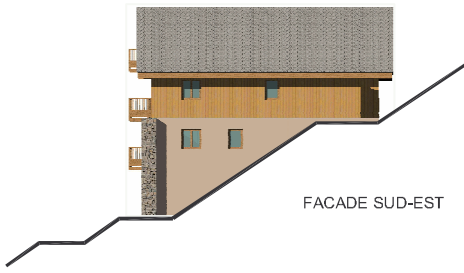

Département de la Savoie - Station d'ORELLE

LE HAMEAU DES EAUX D'ORELLE

Résidence de tourisme 3 étoiles

BATIMENT 6

Appartement 2 couchages

N° 002 – Niveau RDC

Maitre d'Ouvrage :

SCI LE HAMEAU DES EAUX D'ORELLE

Parc International d'affaires

Bâtiment Europa 1

74166 ARCHAMPS

FACADE SUD-OUEST

Surface habitable

Séjour-Cuisine	21.93 m ²
Salle de bains	3.06 m ²
WC	1.36 m ²
TOTAL APPARTEMENT	26.35 m²
Terrasse	6.00 m ²

Les surfaces sont données à titre indicatif et seront recalculées lors de l'élaboration des plans définitifs. Le dessin du mobilier intérieur n'est pas contractuel.