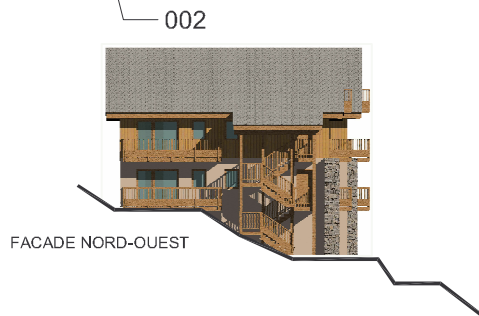

Département de la Savoie - Station d'ORELLE

LE HAMEAU DES EAUX D'ORELLE

Résidence de tourisme 3 étoiles

BATIMENT 6

Appartement 2 couchages

N° 002 – Niveau RDC

Maitre d'Ouvrage :

SCI LE HAMEAU DES EAUX D'ORELLE

Parc International d'affaires

Bâtiment Europa 1

74166 ARCHAMPS

FACADE SUD-OUEST

Surface habitable

Séjour-Cuisine	21.93 m ²
Salle de bains	3.06 m ²
WC	1.36 m ²
TOTAL APPARTEMENT	26.35 m²
Terrasse	6.00 m ²

Les surfaces sont données à titre indicatif et seront recalculées lors de l'élaboration des plans définitifs. Le dessin du mobilier intérieur n'est pas contractuel.