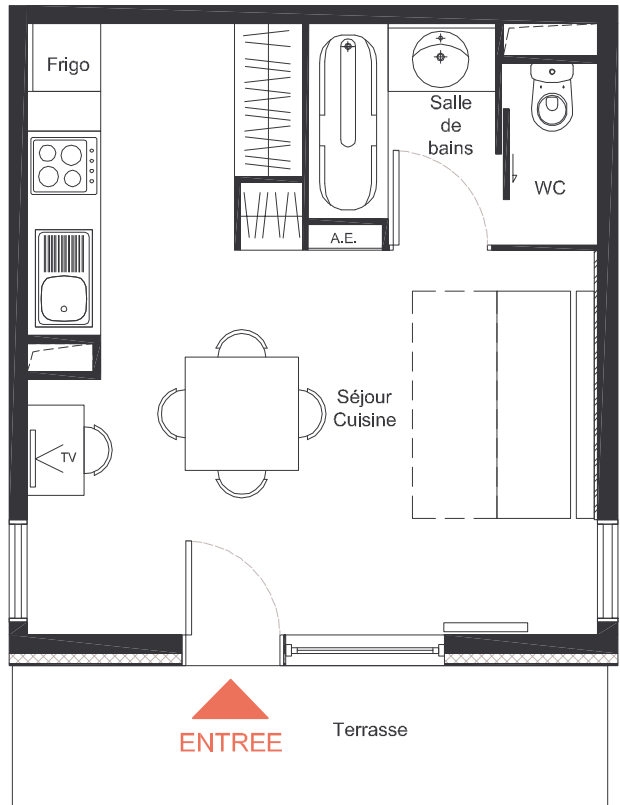

Département de la Savoie - Station d'ORELLE

LE HAMEAU DES EAUX D'ORELLE

Résidence de tourisme 3 étoiles

BATIMENT 6

Appartement 2 couchages

N° 005 – Niveau RDC

Maitre d'Ouvrage :

SCI LE HAMEAU DES EAUX D'ORELLE

Surface habitable

Séjour-Cuisine	21.68 m ²
Salle de bains	3.06 m ²
WC	1.36 m ²
TOTAL APPARTEMENT	26.10 m²
Terrasse	6.60 m ²

Les surfaces sont données à titre indicatif et seront recalées lors de l'élaboration des plans définitifs. Le dessin du mobilier intérieur n'est pas contractuel.