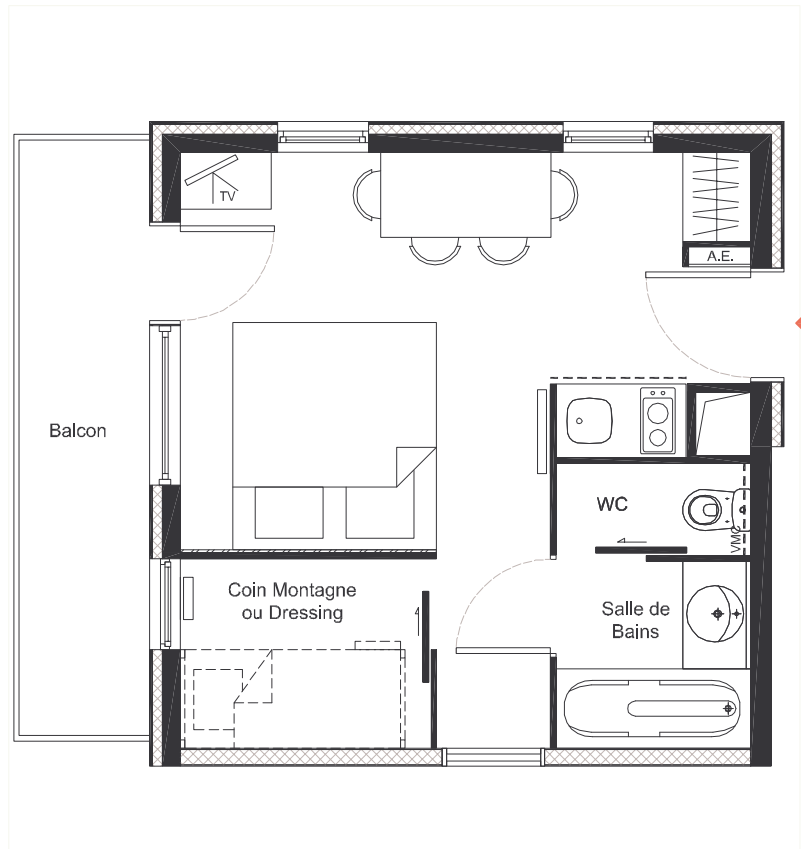

Département de la Savoie - Station d'ORELLE

LE HAMEAU DES EAUX D'ORELLE

Résidence de tourisme 3 étoiles

BATIMENT 6

Appartement 4 couchages

N° 101A – Niveau R+1

Maitre d'Ouvrage :

SCI LE HAMEAU DES EAUX D'ORELLE

Surface habitable

Séjour-Cuisine	17.98 m ²
Salle de bains	2.84 m ²
WC	1.39 m ²
Coin Montagne ou Dressing	3.69 m ²
TOTAL APPARTEMENT	25.90 m²
Balcon	6.42 m ²

Les surfaces sont données à titre indicatif et seront recalées lors de l'élaboration des plans définitifs. Le dessin du mobilier intérieur n'est pas contractuel.