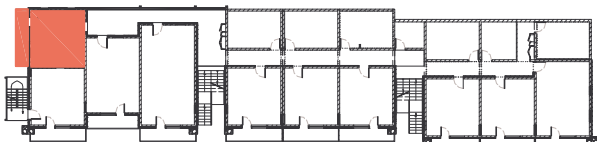

Surface habitable

Séjour-Cuisine	17.98 m ²
Salle de bains	2.84 m ²
WC	1.39 m ²
Coin Montagne ou Dressing	3.69 m ²
TOTAL APPARTEMENT	25.90 m²
Balcon	6.42 m ²

Les surfaces sont données à titre indicatif et seront recalées lors de l'élaboration des plans définitifs. Le dessin du mobilier intérieur n'est pas contractuel.