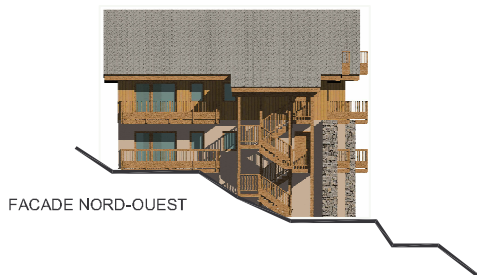

FACADE NORD-OUEST