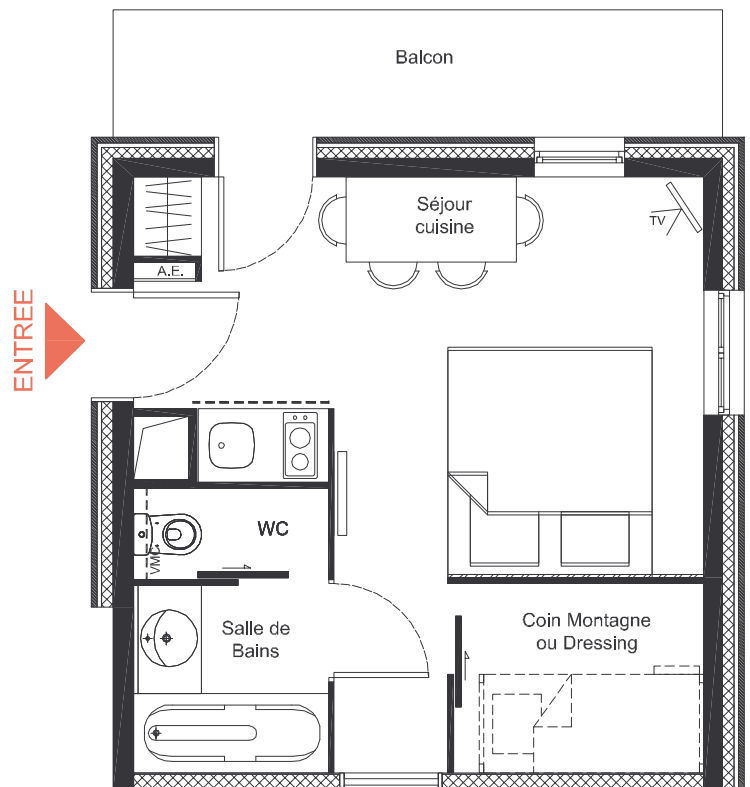

Département de la Savoie - Station d'ORELLE

LE HAMEAU DES EAUX D'ORELLE

Résidence de tourisme 3 étoiles

BATIMENT 6

Appartement 4 couchages

N° 206A – Niveau R+2

Maitre d'Ouvrage :

SCI LE HAMEAU DES EAUX D'ORELLE

Surface habitable

Séjour-Cuisine	17.98 m ²
Salle de bains	2.84 m ²
WC	1.39 m ²
Coin Montagne ou Dressing	3.69 m ²
TOTAL APPARTEMENT	25.90 m²
Balcon	6.00 m ²

Les surfaces sont données à titre indicatif et seront recalculées lors de l'élaboration des plans définitifs. Le dessin du mobilier intérieur n'est pas contractuel.