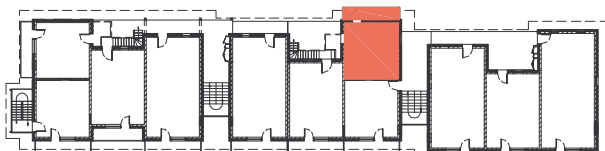

Surface habitable

Séjour-Cuisine	17.98 m ²
Salle de bains	2.84 m ²
WC	1.39 m ²
Coin Montagne ou Dressing	3.69 m ²
TOTAL APPARTEMENT	25.90 m²
Balcon	6.00 m ²

Les surfaces sont données à titre indicatif et seront recalculées lors de l'élaboration des plans définitifs. Le dessin du mobilier intérieur n'est pas contractuel.